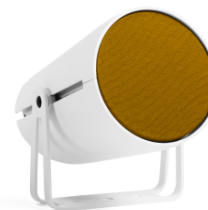

Die Lautsprecher sind in jeglicher RAL-Farbe erhältlich und auch die Front-Stoffbespannung

kann ganz individuell nach in einer RAL-Farbe gewählt werden !

Die vielen praktischen und eleganten Montageoptionen machen eine optimale Integration im Raum besonders einfach.

## AS-3 kompakter fullrange Lautsprecher

Der AS-3 ist ein kompakter Lautsprecher mit einem hochwertigen 3" fullrange Treiber. Das edle Metallgehäuse lässt sich frei mit einer farbigen Frontabdeckung versehen was dem Lautsprecher ein gewisses Extra verleiht. So lassen sich die Lautsprecher sehr einfach individualisieren und auch besonders gut am Raumdesign anpassen.

## AS-5 2-Wege 5" Lautsprecher

Der AS-5 ist ein ausgereifter kompakter 2-Wege Lautsprecher mit einem hochwertigen 5" + 1" Koax-Treiber. In Kombination mit dem Subwoofer AS-S10/S24 ergibt sich eine leistungsfähige Beschallungsanlage für vielseitige Anwendungen. Die Montageoptionen bieten eine hohe Flexibilität für eine schöne Integration im Raum.